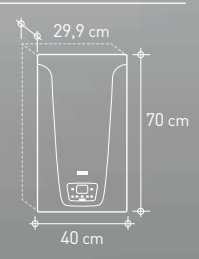

Neodens Plus ECO	24/24 F ECO	28/28 F ECO	33/33 F ECO
Potencia máxima en agua caliente (ACS) (kW)	24	28	33
Potencia máxima en calefacción (kW)	20	24	28
Clase de eficiencia en calefacción	A	A	A
Clase de eficiencia en ACS / Perfil de demanda	A/XL	A/XL	A/XXL
Producción ACS $\Delta T=25^{\circ}\text{C}$ (l/min)	13,8	16,1	18,9